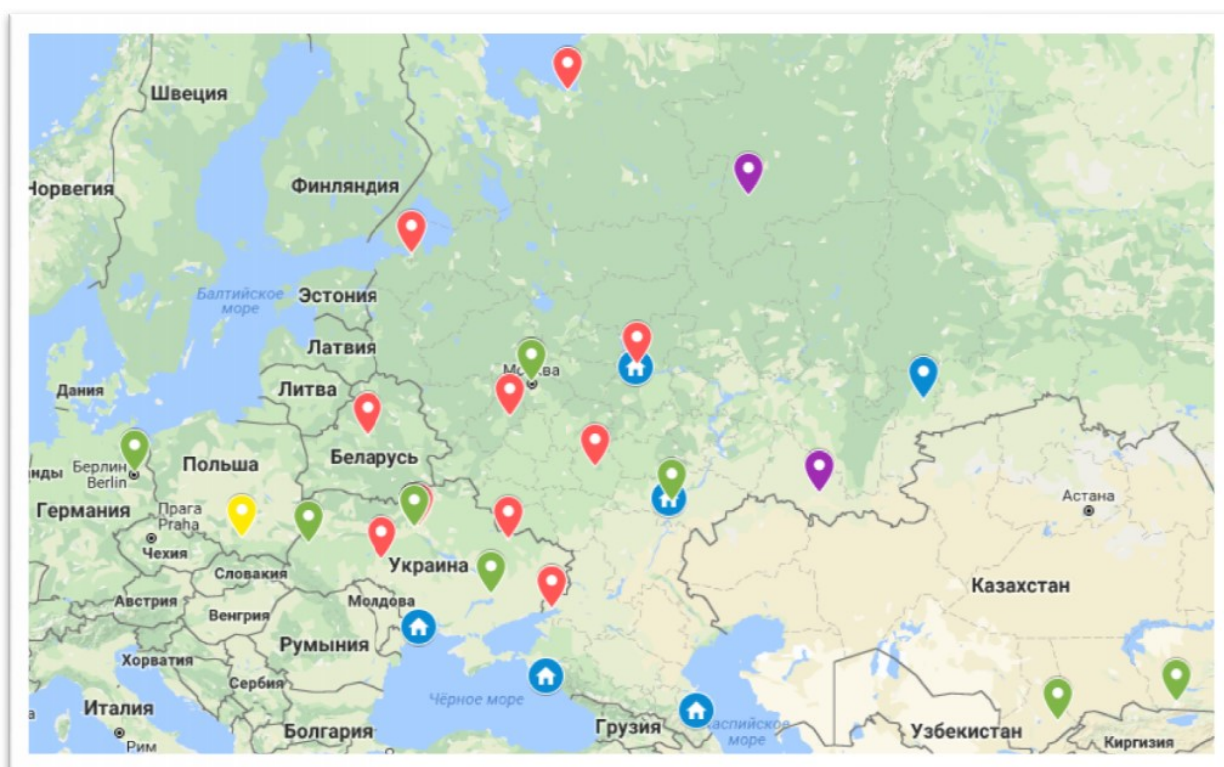

ГЕОГРАФИЯ НАШИХ КЛИЕНТОВ: